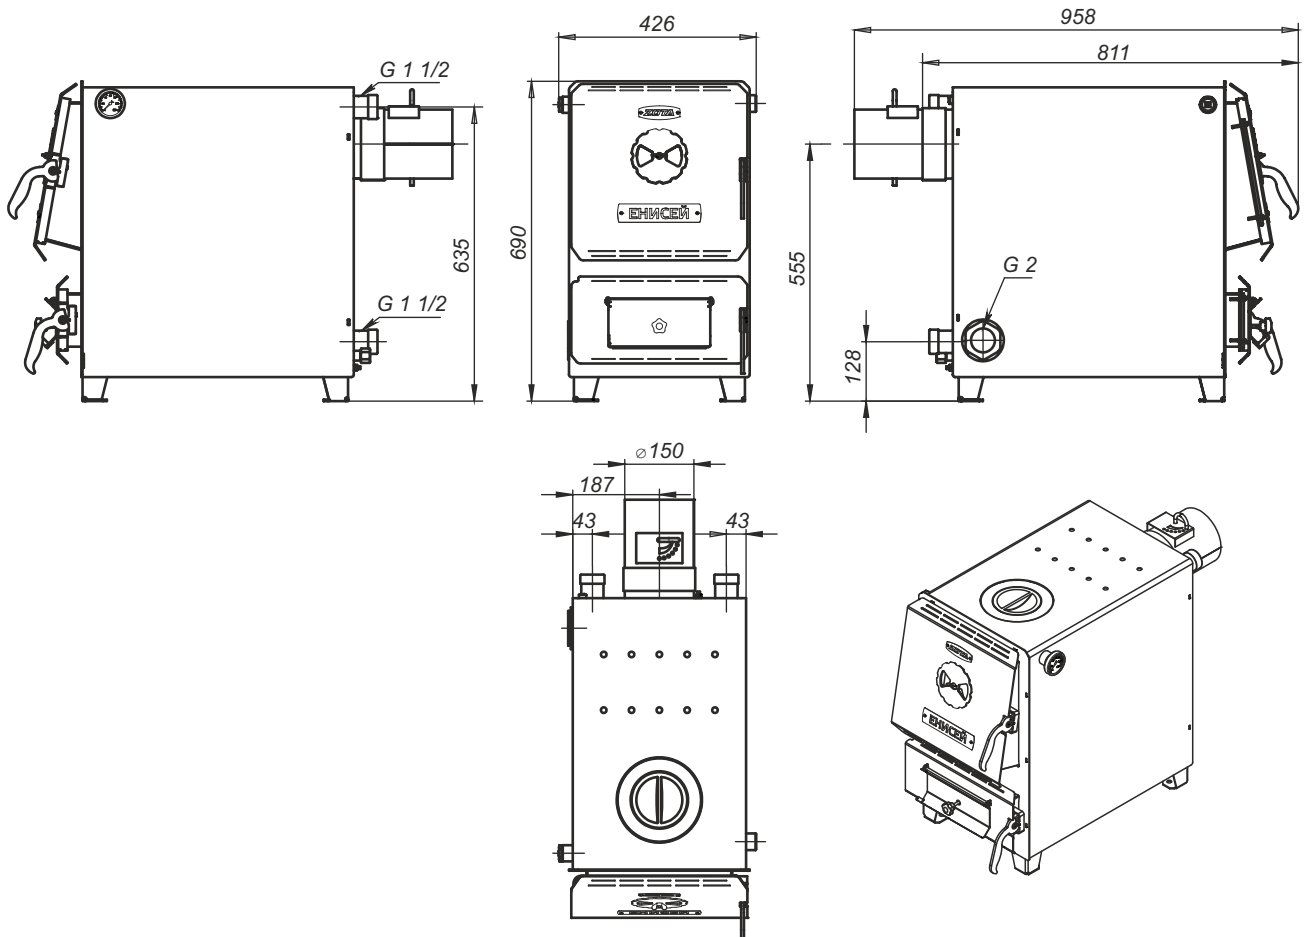

# Монтажные размеры котлов "Енисей"

## "Енисей" - 18/20

# Монтажные размеры котлов «Енисей»

«Енисей» - 23/25

Котлы «Енисей» 14, 20, 25 выполнены без варочной поверхности, их монтажные размеры полностью идентичны размерам котлов мощностью 12, 18, 23 кВт .