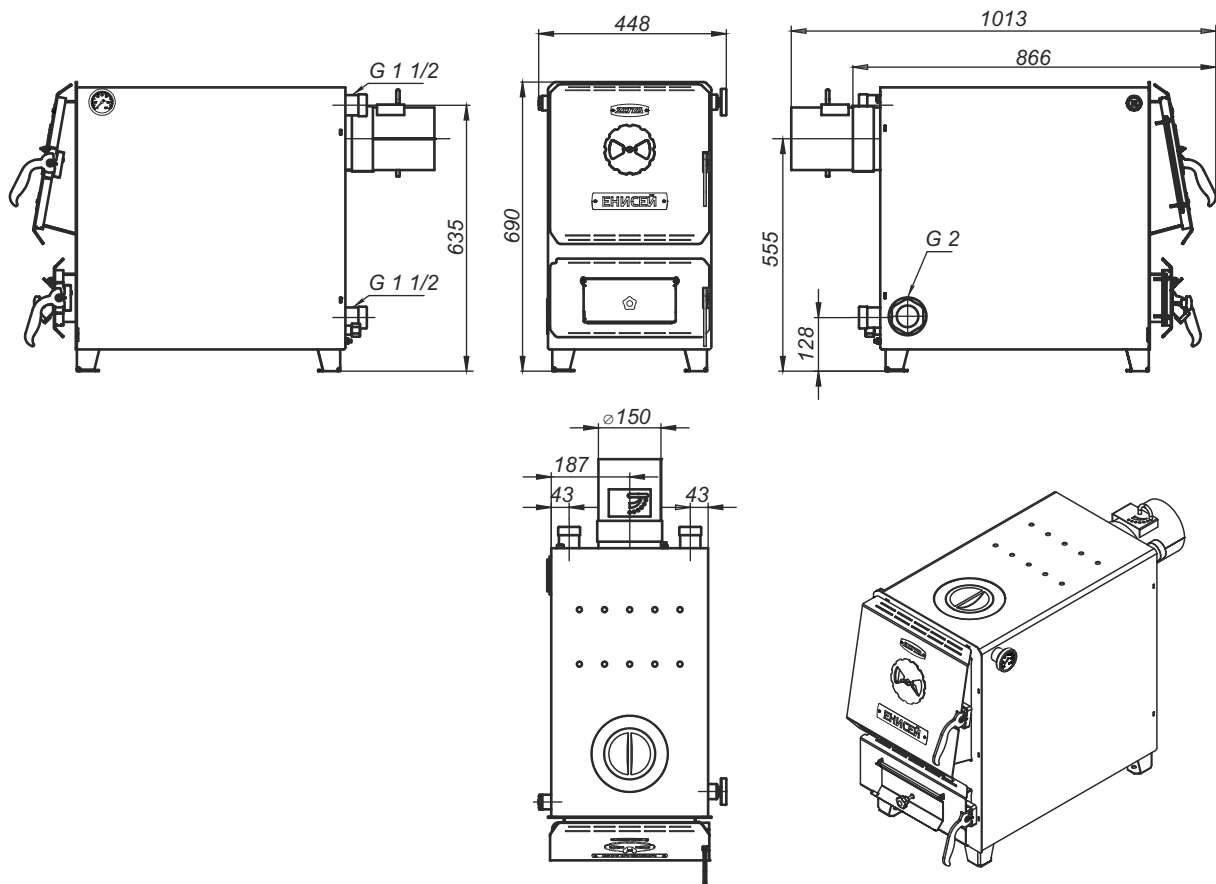

## "Енисей" - 18/20

# Монтажные размеры котлов «Енисей»

«Енисей» - 23/25

Котлы «Енисей» 14, 20, 25 выполнены без варочной поверхности, их монтажные размеры полностью идентичны размерам котлов мощностью 12, 18, 23 кВт .