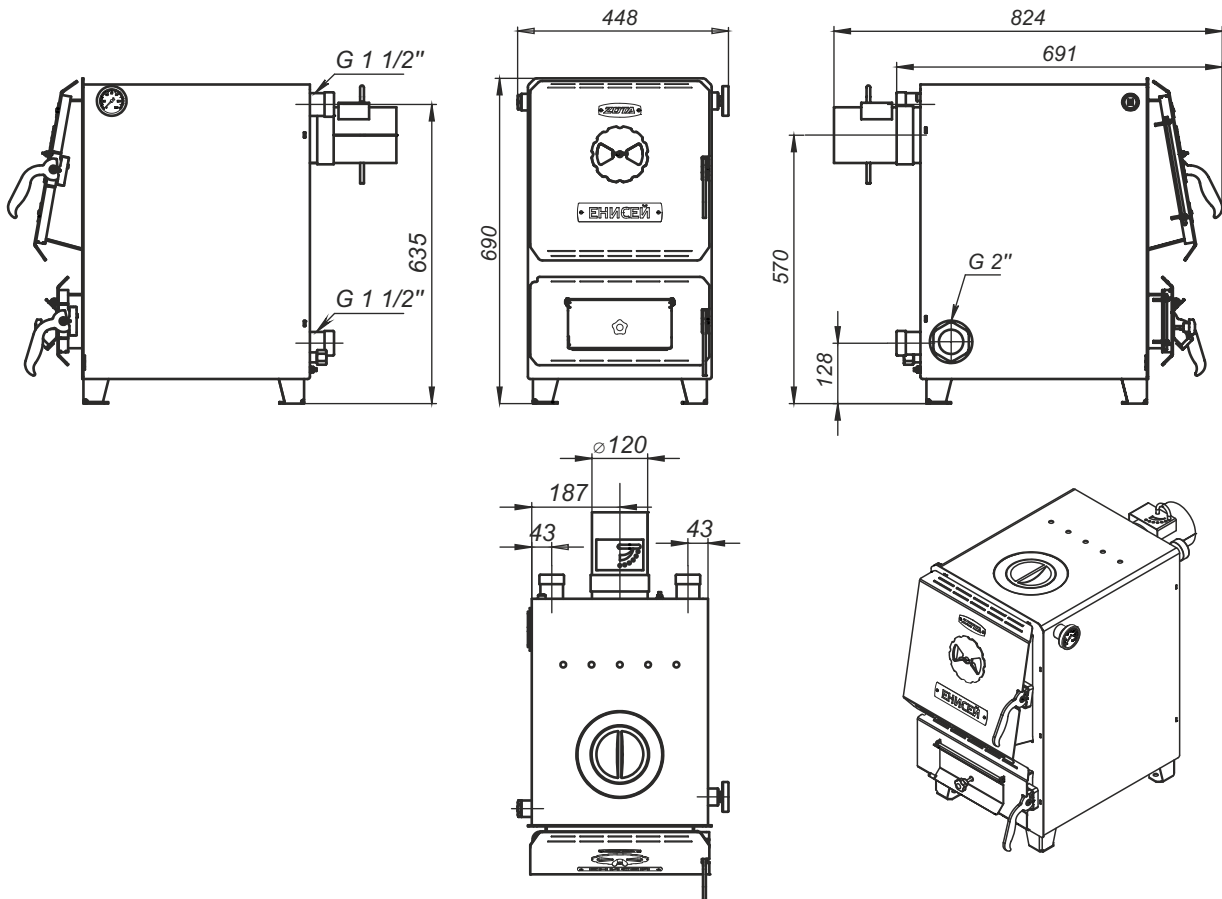

# Монтажные размеры котлов "Енисей"

## "Енисей" - 18/20

# Монтажные размеры котлов «Енисей»

«Енисей» - 23/25

Котлы «Енисей» 14, 20, 25 выполнены без варочной поверхности, их монтажные размеры полностью идентичны размерам котлов мощностью 12, 18, 23 кВт .